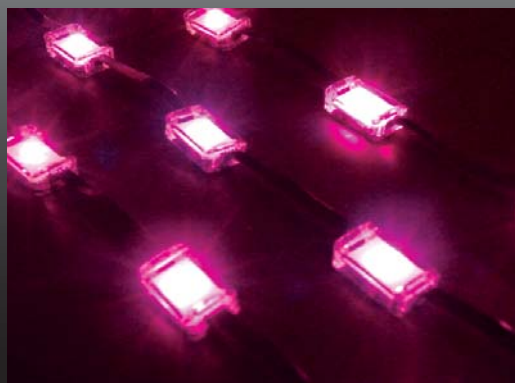

# 1Dot multi string

弊社DMXコントローラーにより1,677万色を演出

樹木のデコレーションはもとより、灯具（樹脂部分）の裏面がフラットなので光の方向性が決まりライン状の設置も可能。また間接照明やチャンネル文字などお客様の発想で使用用途が広がる逸品です。

定電流ICを搭載。電圧変動に対応出来、抵抗を使った回路よりも電流地が安定しています。よって、屋外などの悪条件な環境にも適し、一定の明るさを保つことが出来ます。

\* DMXコントローラー（TDP1000・TFS-1500・TFX-200等）は仕様により別途ご提案いたします。

日亜マルチLEDを使用 指向角=115°

品名：1Dot マルチストリング Ver.2 DC8~12V(推奨DC9V) 定電流仕様  
型番：NSBM9-30-\* \*P/5 Ver.2

\*仕様は、品質及び特性に影響がない範囲で、予告なく変更することがあります。  
\*このカタログの内容は平成23年11月現在のものです。