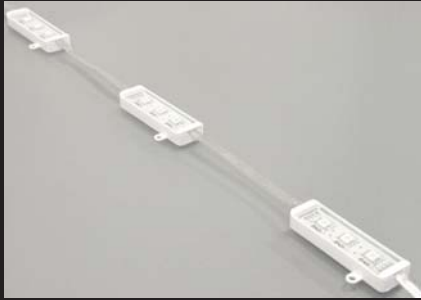

tlight square HBMB

サイズ : 20×68mm
入力電圧 : DC15V
消費電流 : 45mA
設置場所 : 屋内・屋外(防滴仕様)
ケース材質 : ABS樹脂
LED : 日亜化学製
指向角 : 115°
最大連結 : 30個
使用用途 : 間接照明・看板照明など

*LEDでeco + 定電流ダイオードで安全設計

*スリムなボディで省スペースにも最適

*弊社コントローラー (TFX-200、TS-100) により

一色 65,000階調の表現が可能となり

色の変化に気づかないほどの滑らかさ

TS-100

TFX-200

品名 : トライトスクエアHBMB Ver. 2

型番 : TLSQ2068M6-3V2

*仕様は、品質及び特性に影響がない範囲で、予告なく変更することがあります。

*このカタログの内容は平成23年11月現在のものです。