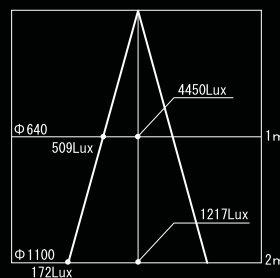

防水・防塵性能 : IP65

注意)

* 別途電源が必要となります。
* LEDにはバラツキがあるため同一商品でも商品ごとに明るさと光束半減期には差がありますので予めご了承下さい。

照度データ (測定値は社内参考値となります)

赤色 LED 点灯時

緑色 LED 点灯時

青色 LED 点灯時

赤青緑色 LED 点灯時