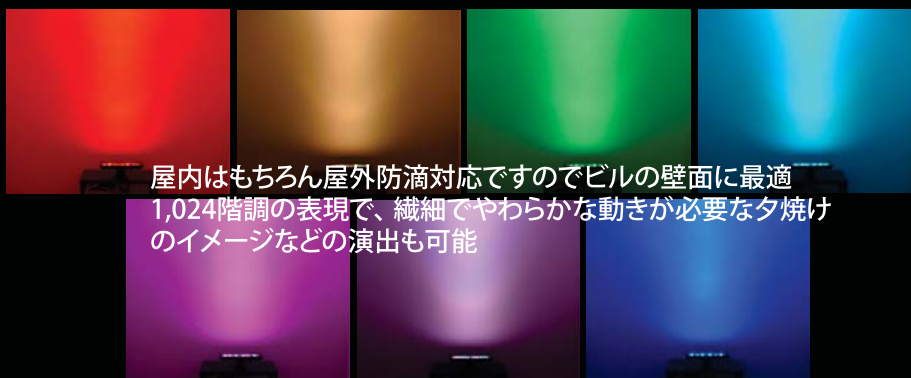

high power REC

屋内はもちろん屋外防滴対応ですのでビルの壁面に最適
1,024階調の表現で、繊細でやわらかな動きが必要な夕焼け
のイメージなどの演出も可能

定 格 : DC24V 50W

光 源 : 高輝度カラーLED(赤・青・緑) 36球

本 体 : アルミダイキャスト黒塗装仕上げ、ガラス

質 量 : 2.8Kg

光束半減期間 : 約 10,000 時間

使用環境条件 : 周囲温度 0 ~ 50℃ 湿度 85%以下 (但し結露なきこと)