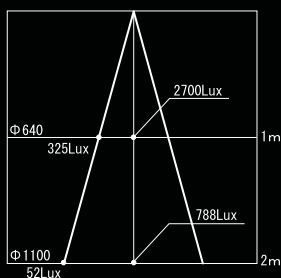

防水・防塵性能 : IP65

注意)

* 別途電源が必要となります。
* LEDにはバラツキがあるため同一商品でも商品ごとに明るさと光束半減期には差がありますので予めご了承下さい。

照度データ (測定値は社内参考値となります)

赤色 LED 点灯時

緑色 LED 点灯時

青色 LED 点灯時

赤青緑色 LED 点灯時