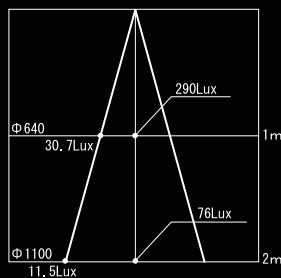

防水・防塵性能 : IP65

注意)

* 別途電源が必要となります。
* LEDにはバラツキがあるため同一商品でも商品ごとに明るさと光束半減期には差がありますので予めご了承下さい。

照度データ (測定値は社内参考値となります)

赤色 LED 点灯時

緑色 LED 点灯時

青色 LED 点灯時

赤青緑色 LED 点灯時