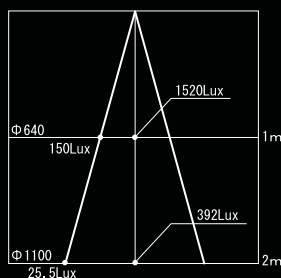

high power REC

屋内はもちろん屋外防滴対応ですのでビルの壁面に最適
1,024階調の表現で、繊細でやわらかな動きが必要な夕焼け
のイメージなどの演出も可能

定 格 : DC24V 50W

光 源 : 高輝度カラーLED(赤・青・緑) 36球

本 体 : アルミダイキャスト黒塗装仕上げ、ガラス

質 量 : 2.8Kg

光束半減期間 : 約 10,000 時間

使用環境条件 : 周囲温度 0 ~ 50℃ 湿度 85%以下 (但し結露なきこと)

防水・防塵性能 : IP65

注意)

* 別途電源が必要となります。
* LEDにはバラツキがあるため同一商品でも商品ごとに明るさと光束半減期には差がありますので予めご了承下さい。

照度データ (測定値は社内参考値となります)

赤色 LED 点灯時

品名 : トライトハイパワーマルチレック RGB 36灯 型番 : TLL330M2-36

*仕様は、品質及び特性に影響がない範囲で、予告なく変更することがあります。

*このカタログの内容は平成23年11月現在のものです。